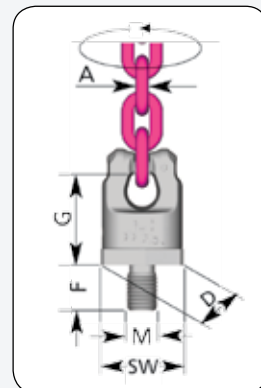

Løst løfteutstyr

Lifting equipment

Svivelbolt for kjetting - RUD PP-VIP, metriske gjenger

Lifting point with swivel, for chain - RUD PP-VIP, metrical threads

RUD PP-VIP er utstyrt med doble kulelager som sikrer god rotasjon. Ved bruk av grade 100 kjetting, oppnås en svært høy WLL.

NB! Ved bruk av vanlig grade 8 løfteketting, vil WLL være lavere enn det som er oppgitt i tabellen.

PP-VIP er ikke egnet i løft med permanent rotasjon. Les bruksanvisningen nøye før bruk!

Materiale: Herdet og temperert stål.

Sikkerhetsfaktor: 4:1.

Produksjonsstandard: Fabrikstandard.

Overflatebehandling: Forkrommet.

Artikkelnummer	Modell	Dimensjon (M)	WLL alle retn. tonn	WLL ved rett løft tonn	A mm	D mm	F mm	G mm	SW mm	Vekt kg
0218940	PP-VIP4	M12	0,63	0,63	4	40	18	41	36	0,25
0218941	PP-VIP6	M16	1,50	1,50	6	46	25	50	41	0,45
0218942	PP-VIP8	M20	2,50	2,50	8	61	30	61	55	0,95
0218943	PP-VIP10	M24	4,00	4,00	10	78	36	77	70	2,20
0218944	PP-VIP13	M30	5,00	6,70	13	95	45	93	85	3,50
0218945	PP-VIP16	M36	8,00	10,00	16	100	54	102	90	5,20

Sikkerhetsfaktor: 4:1.

Produksjonsstandard: Fabrikstandard.

Overflatebehandling: Forkrommet.

Artikkelnummer	Modell	Dimensjon (M)	Gjenger	WLL alle retn. tonn	WLL ved rett løft tonn	A mm	D mm	F mm	G mm	SW mm	Vekt kg
0218950	PP-VIP4	1/2"	13 UNC	0,63	0,63	4	40	18	41	36	0,25
0218951	PP-VIP6	5/8"	11 UNC	1,50	1,50	6	46	25	50	41	0,45
0218952	PP-VIP8	3/4"	10 UNC	2,50	2,50	8	61	30	61	55	0,95
0218953	PP-VIP8	7/8"	9 UNC	2,50	2,50	8	61	30	61	55	0,95
0218954	PP-VIP10	1"	8 UNC	4,00	4,00	10	78	36	77	70	2,20
0218955	PP-VIP13	1 1/4"	7 UNC	5,00	6,70	13	95	45	93	85	3,50
0218956	PP-VIP16	1 1/2"	6 UNC	8,00	10,00	16	100	54	102	90	5,20