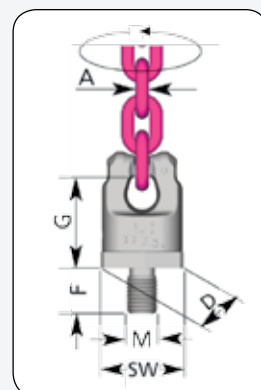

NB! Ved bruk av vanlig grade 8 løfteketting, vil WLL være lavere enn det som er oppgitt i tabellen.

PP-VIP er ikke egnet i løft med permanent rotasjon. Les bruksanvisningen nøye før bruk!

Materiale: Herdet og temperert stål.

Sikkerhetsfaktor: 4:1.

Produksjonsstandard: Fabrikstandard.

Overflatebehandling: Forkrommet.

Artikkelnummer	Modell	Dimensjon (M)	Gjenger	WLL alle retn. tonn	WLL ved rett løft tonn	A mm	D mm	F mm	G mm	SW mm	Vekt kg
0218950	PP-VIP4	1/2"	13 UNC	0,63	0,63	4	40	18	41	36	0,25
0218951	PP-VIP6	5/8"	11 UNC	1,50	1,50	6	46	25	50	41	0,45
0218952	PP-VIP8	3/4"	10 UNC	2,50	2,50	8	61	30	61	55	0,95
0218953	PP-VIP8	7/8"	9 UNC	2,50	2,50	8	61	30	61	55	0,95
0218954	PP-VIP10	1"	8 UNC	4,00	4,00	10	78	36	77	70	2,20
0218955	PP-VIP13	1 1/4"	7 UNC	5,00	6,70	13	95	45	93	85	3,50
0218956	PP-VIP16	1 1/2"	6 UNC	8,00	10,00	16	100	54	102	90	5,20